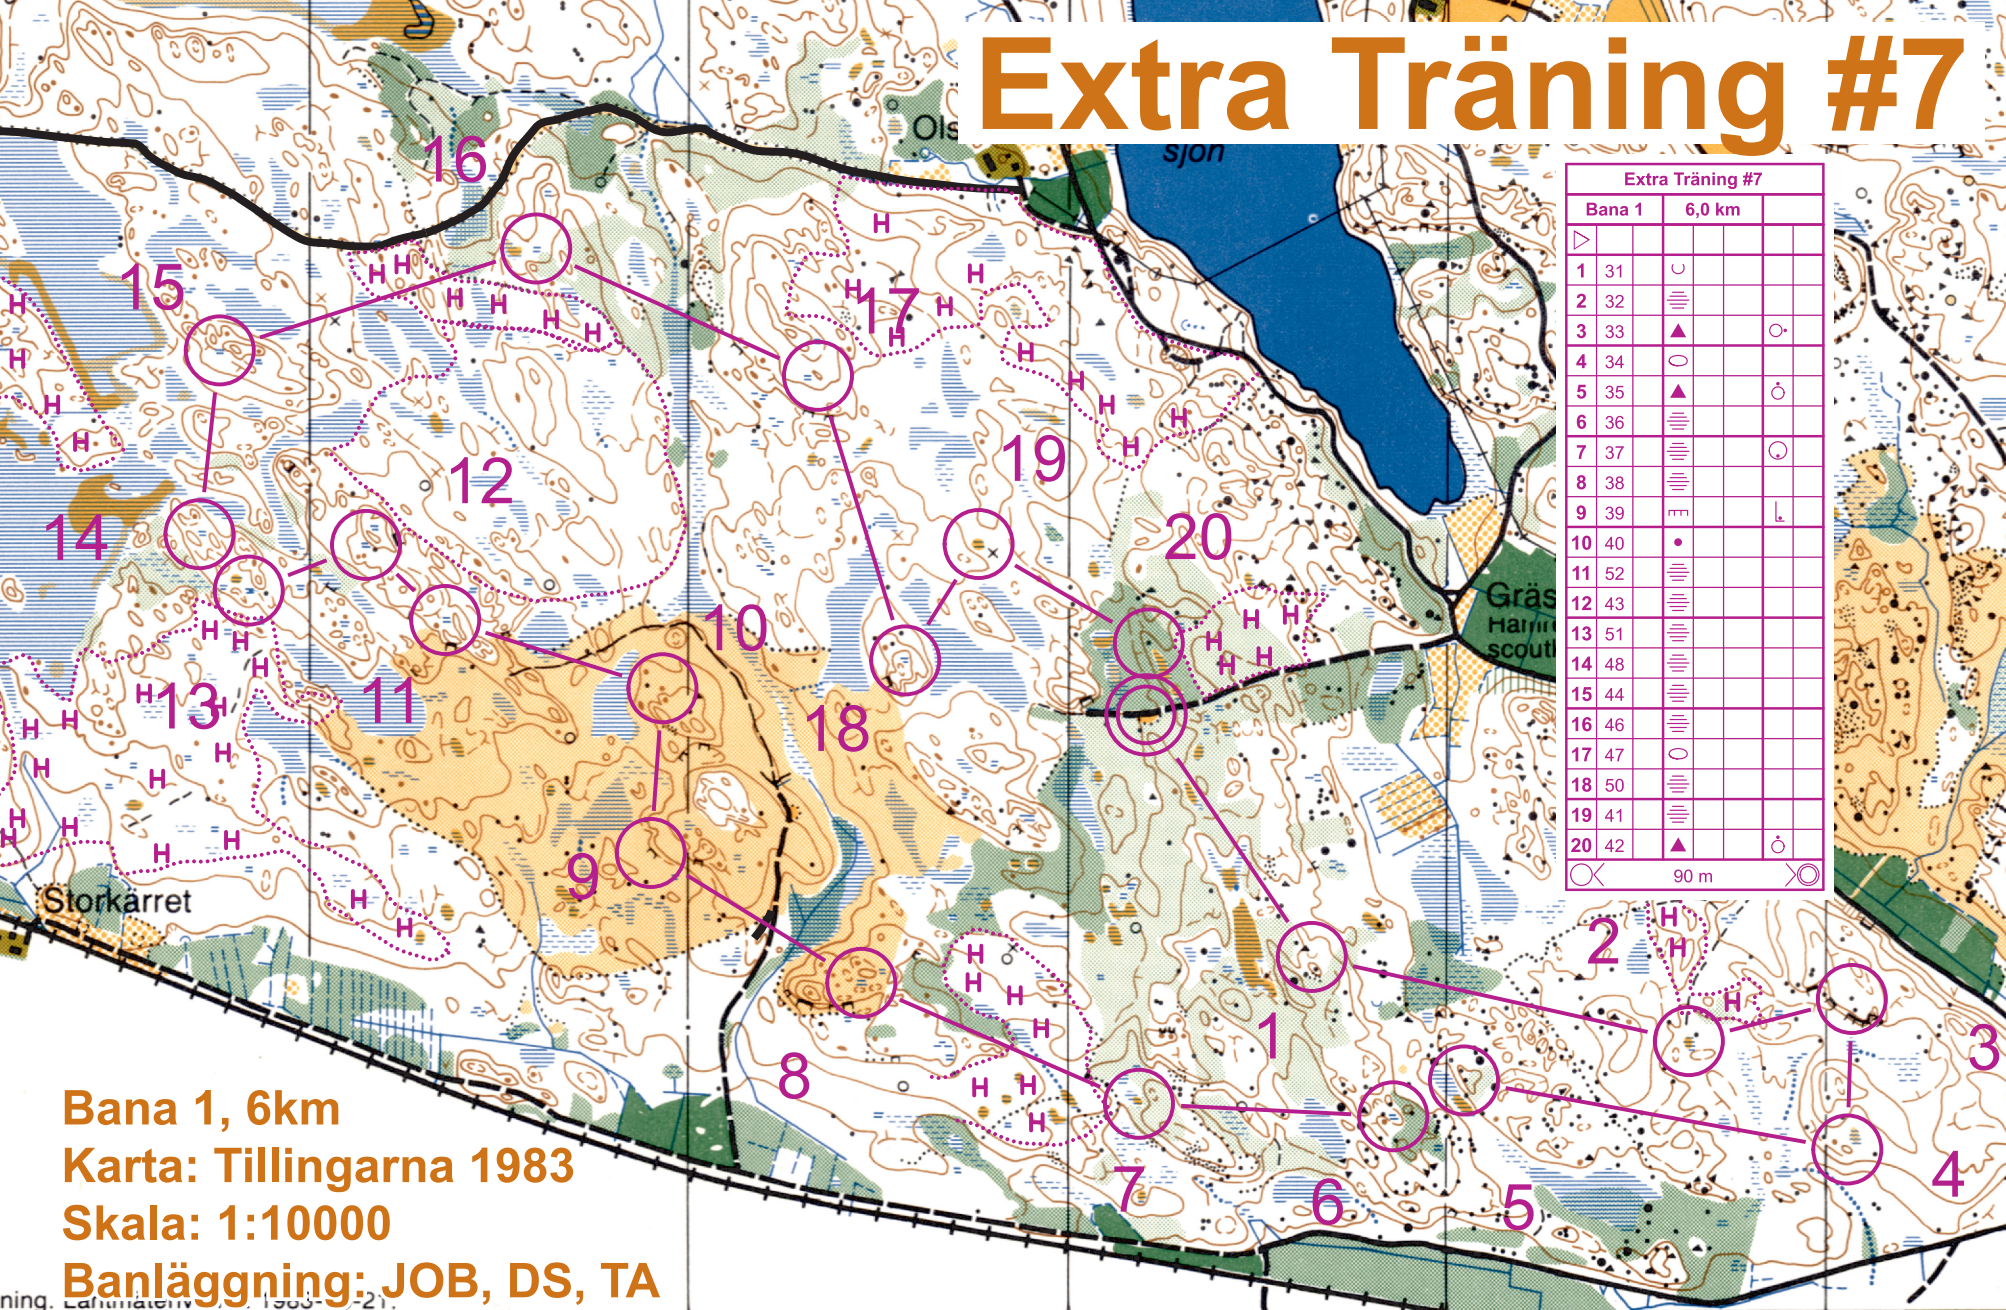

Extra Träning #7

Extra Träning #7			
Bana 1	6,0 km		
1	31	U	
2	32	≡	
3	33	▲	○
4	34	○	
5	35	▲	○
6	36	≡	
7	37	≡	○
8	38	≡	
9	39	≡	≡
10	40	•	
11	52	≡	
12	43	≡	
13	51	≡	
14	48	≡	
15	44	≡	
16	46	≡	
17	47	○	
18	50	≡	
19	41	≡	
20	42	▲	○

90 m

Bana 1, 6km

Karta: Tillingarna 1983

Skala: 1:10000

Banläggning: JOB, DS, TA