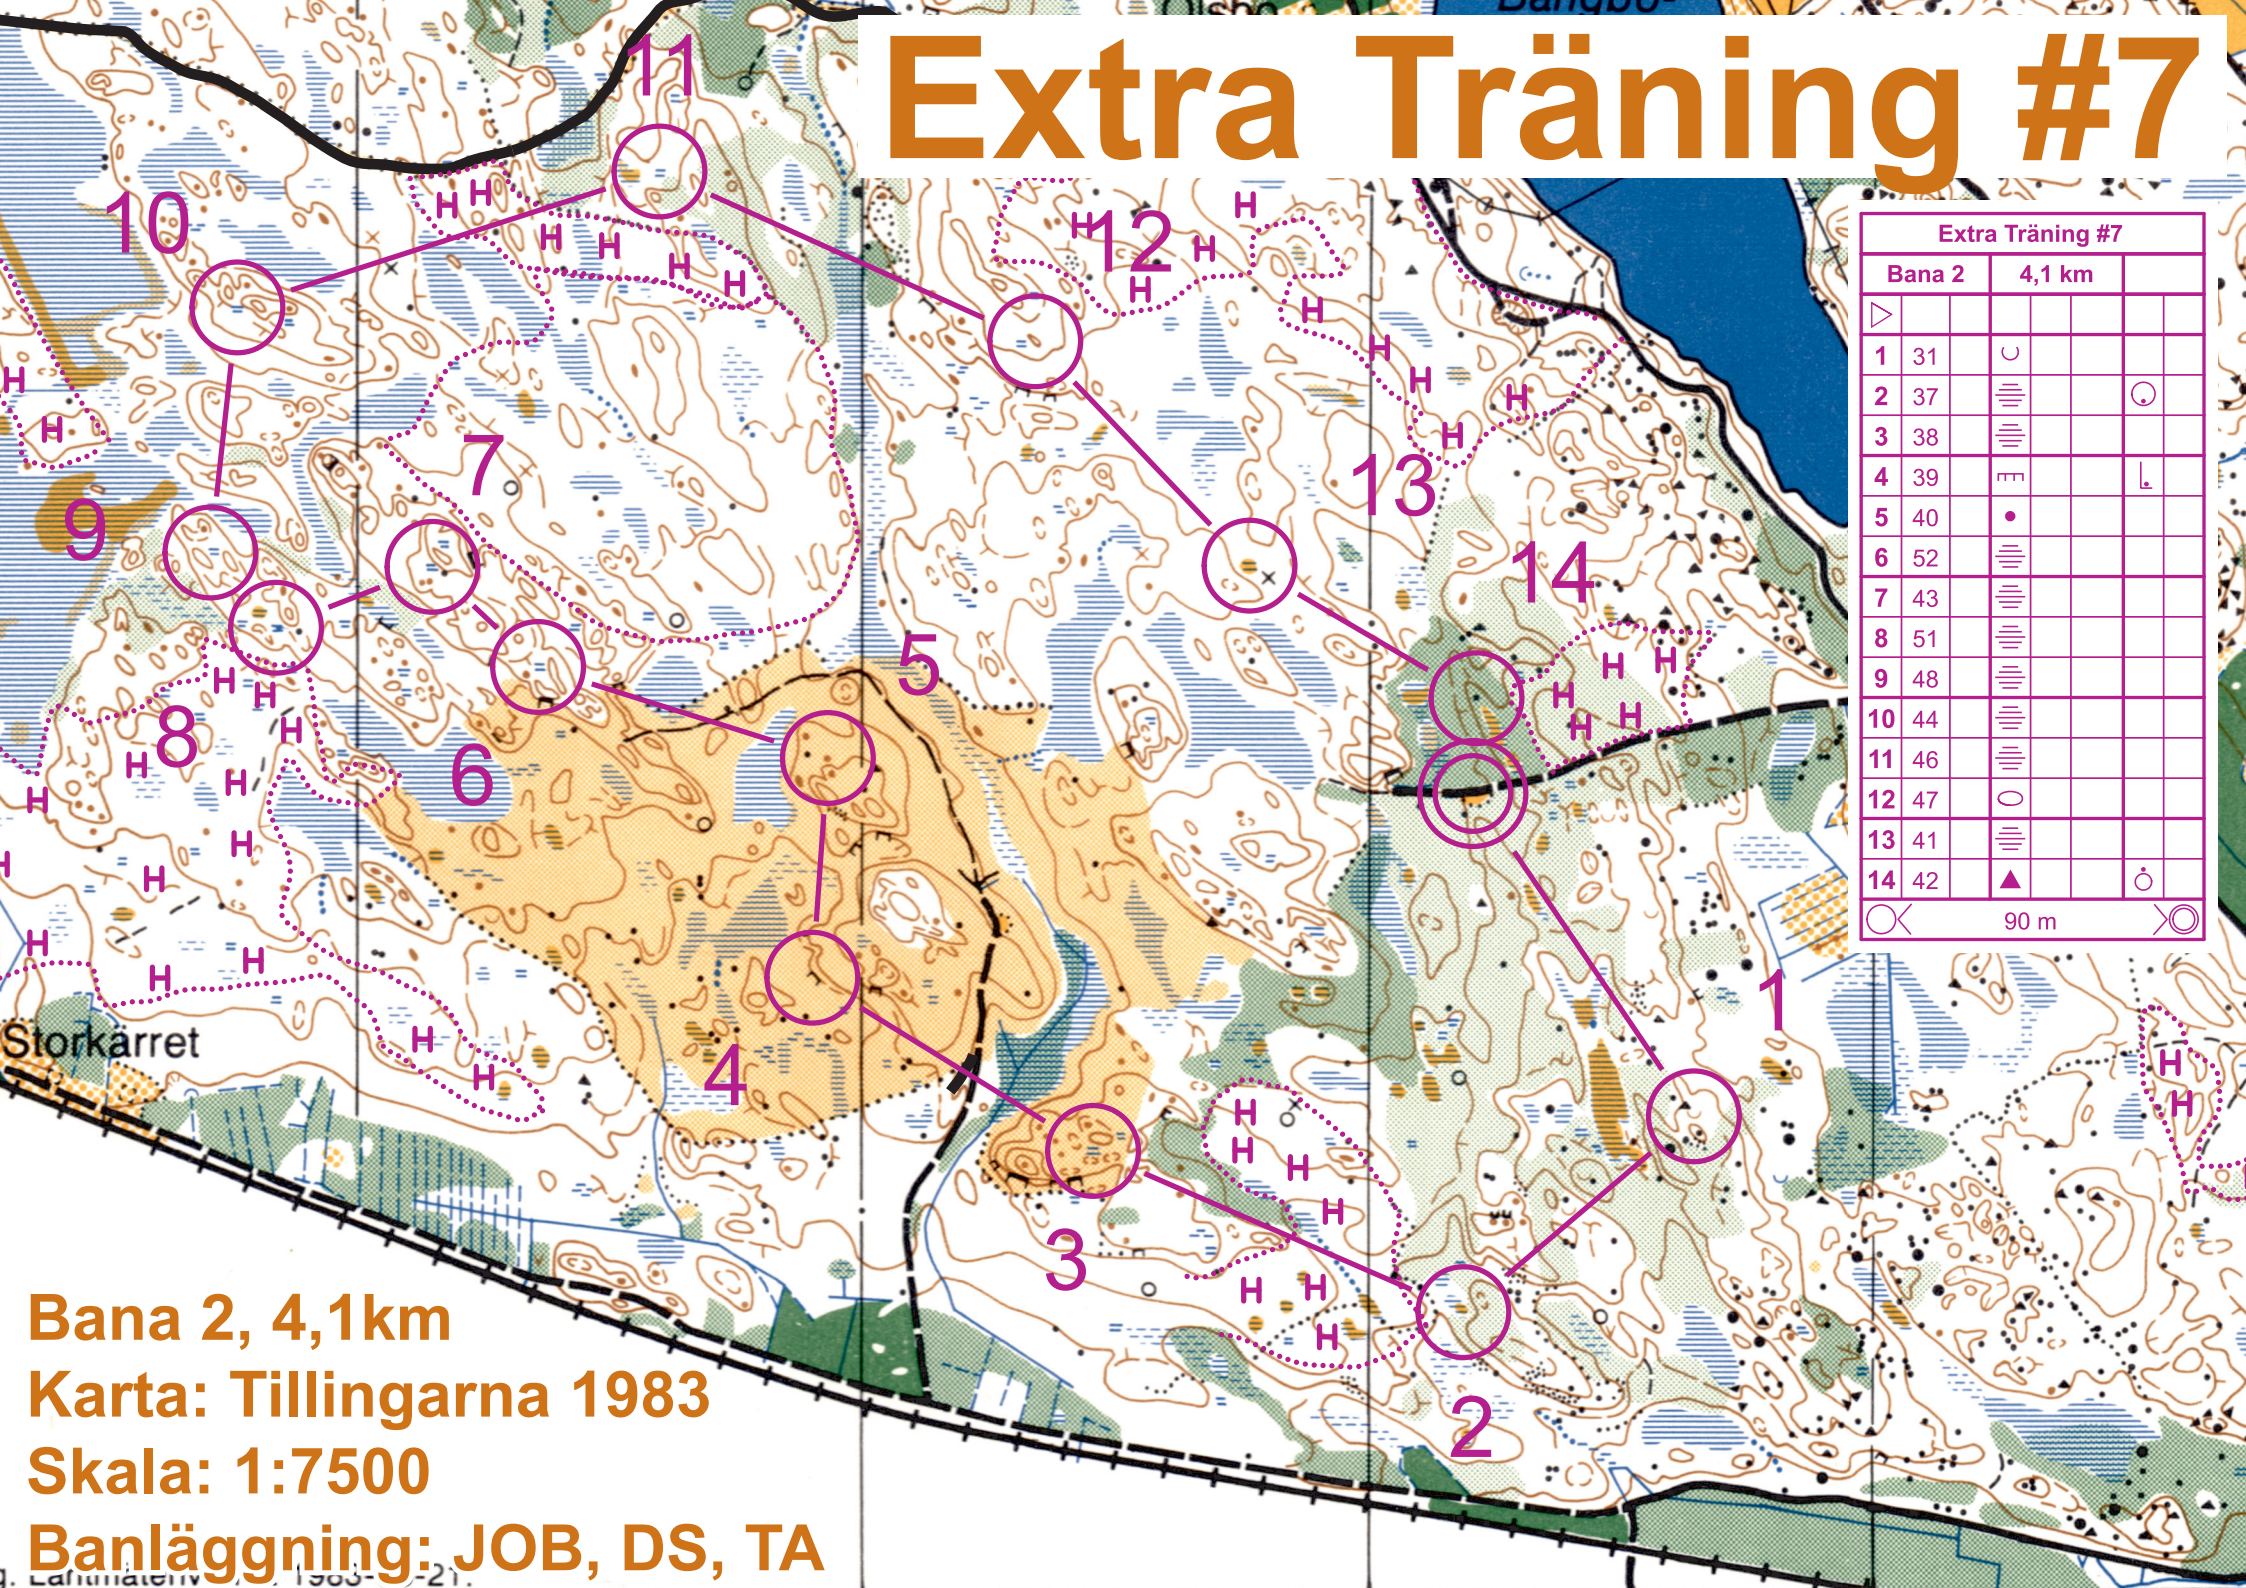

Extra Träning #7

Extra Träning #7				
Bana 2		4,1 km		
▽				
1	31	⊂		
2	37	≡		⊙
3	38	≡		
4	39	≡		⊥
5	40	•		
6	52	≡		
7	43	≡		
8	51	≡		
9	48	≡		
10	44	≡		
11	46	≡		
12	47	○		
13	41	≡		
14	42	▲		⊙

○ ⊙ 90 m

Bana 2, 4,1km
Karta: Tillingarna 1983
Skala: 1:7500
Banläggning: JOB, DS, TA