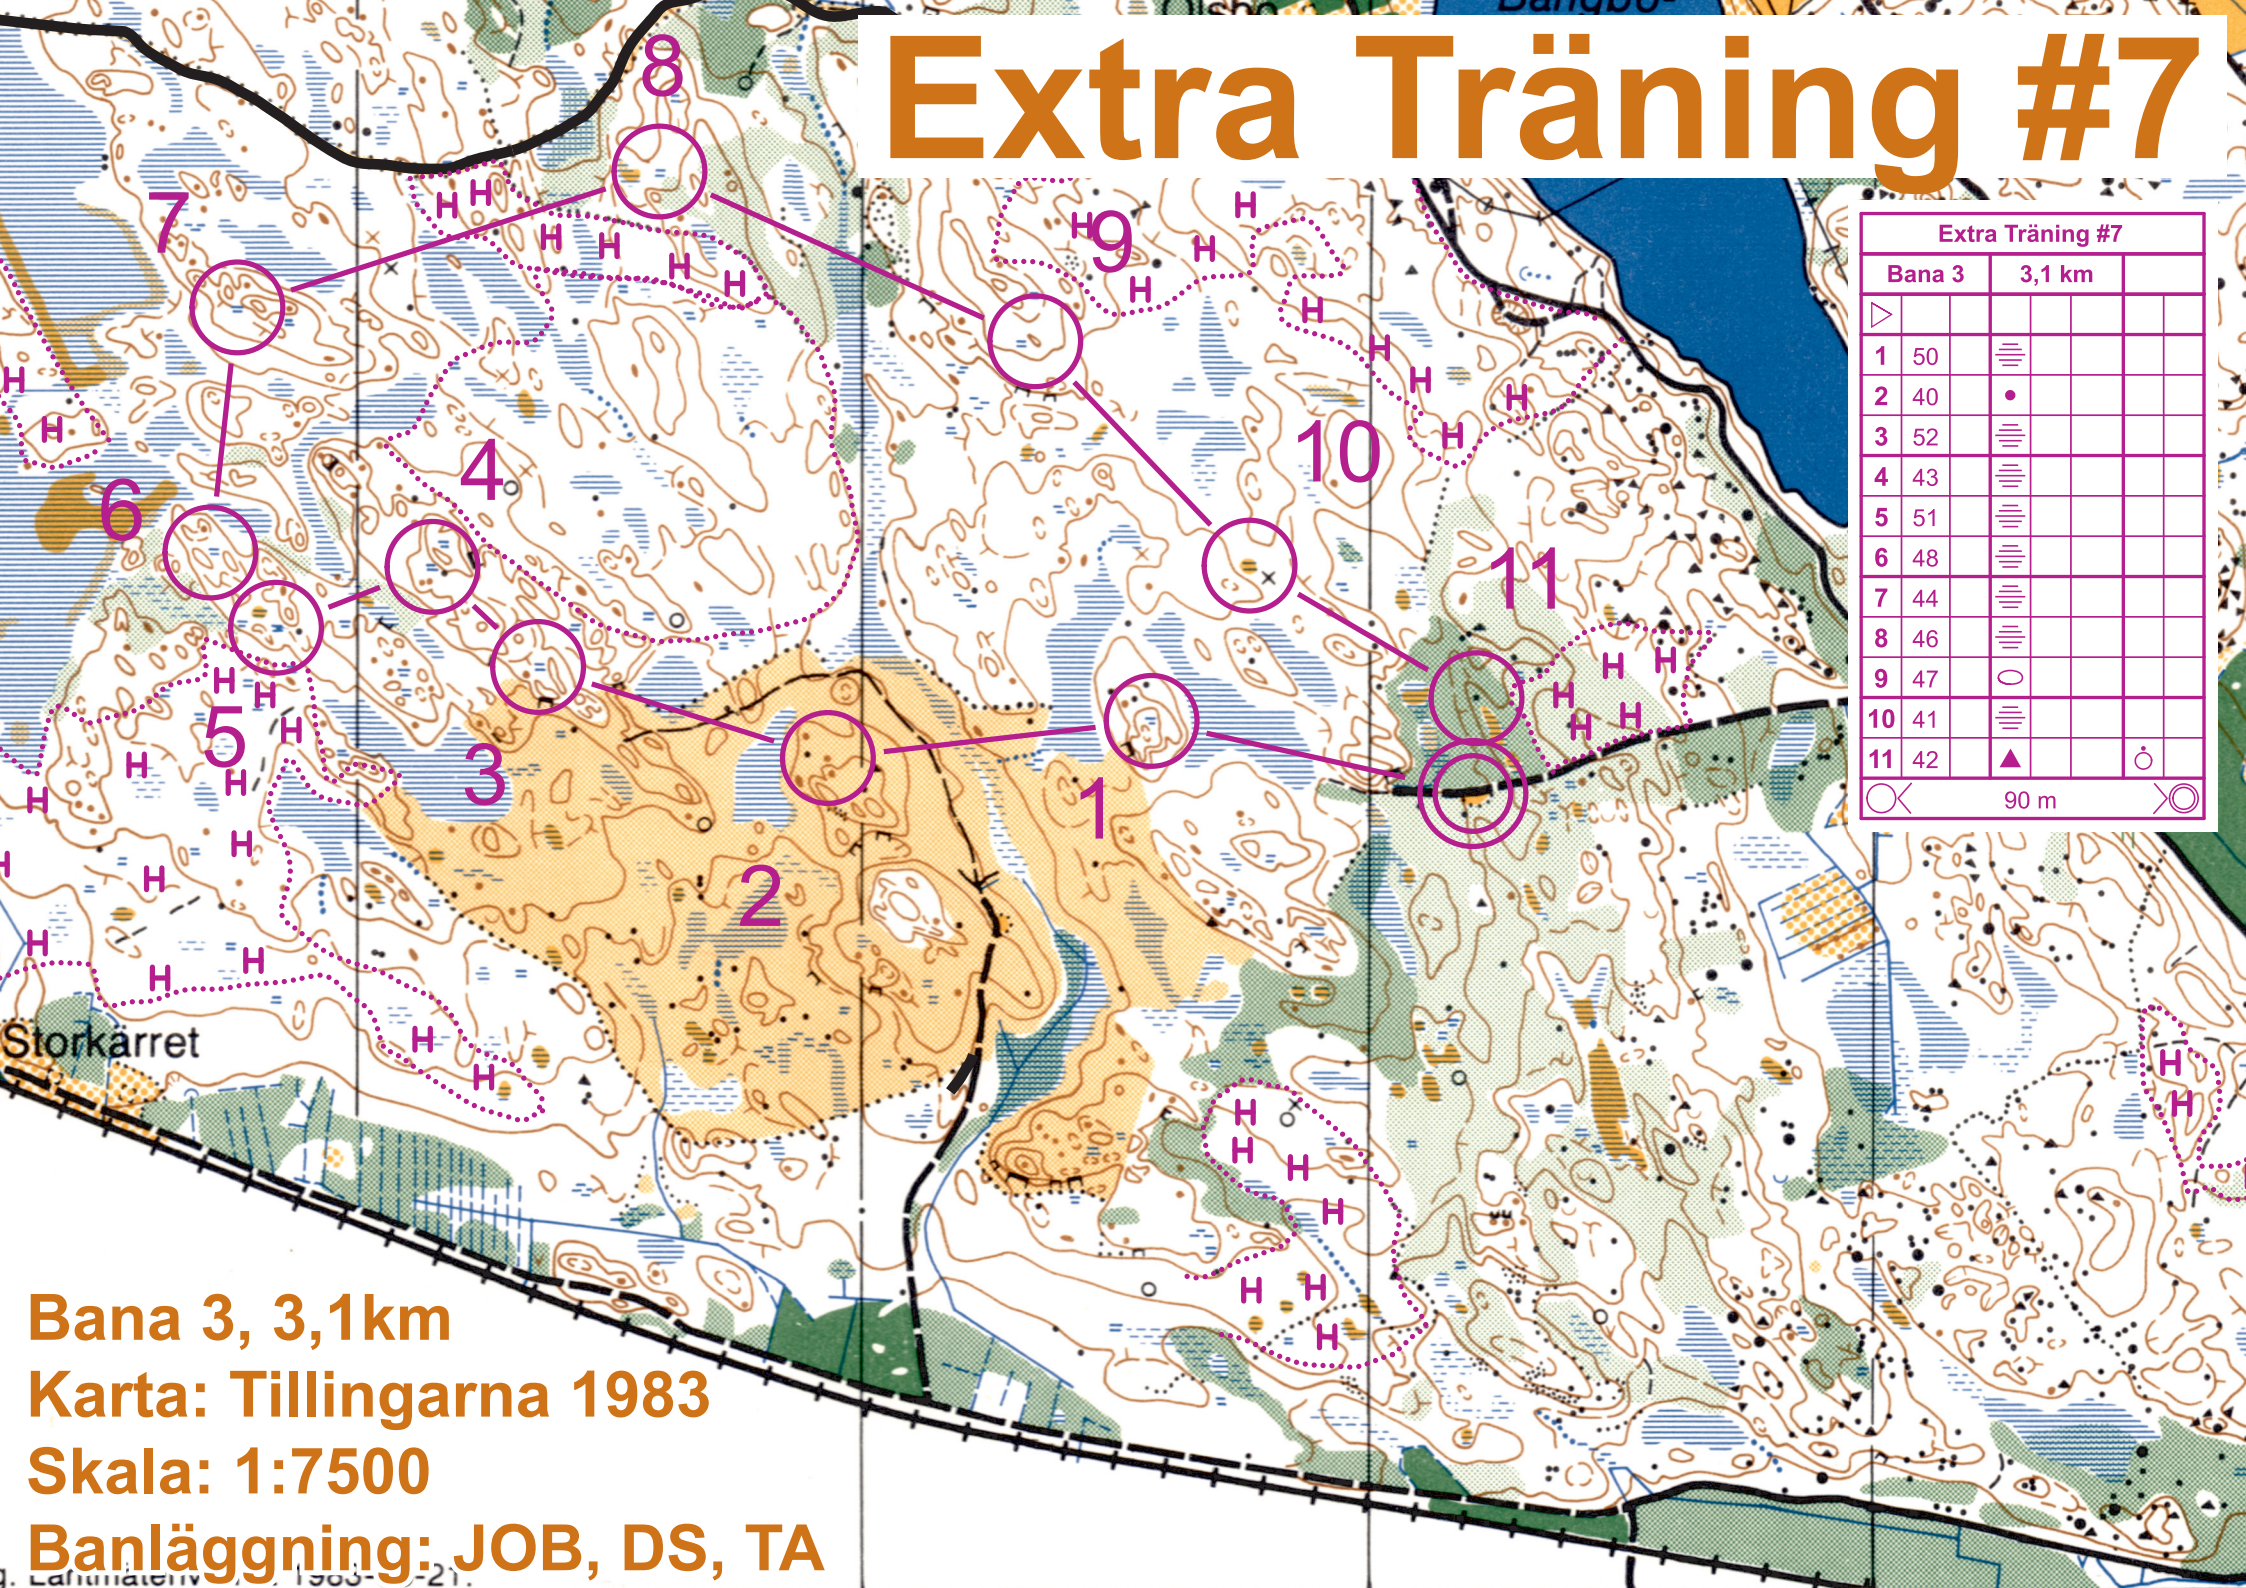

Extra Träning #7

Bana 3, 3,1km
Karta: Tillingarna 1983
Skala: 1:7500
Banläggning: JOB, DS, TA